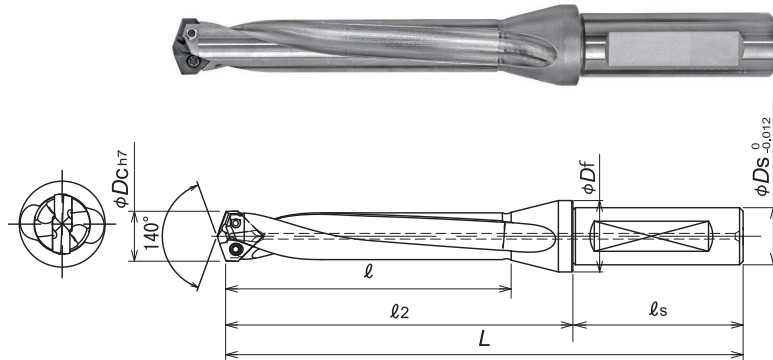

TEZDF-ML
-TYYPPI

Poranvarsi

Nimike	Varasto	DC		Poraussyvyys (mm)						Osat	
		Min.	Max.	ℓ	ℓ2	ℓs	L	Ds	Df	Ruuvi	Avain
TEZD1400S16F-ML	●	13.5	14.5	80	97	48	145	16	20	DSW-2045H	A-07
TEZD1500S20F-ML	●	14.6	15.5	85	103	50	153	20	24.9		
TEZD1600S20F-ML	●	15.6	16.5	91	110	50	160	20	24.9	TSW-2556H	A-08
TEZD1700S20F-ML	●	16.6	17.5	96	117	50	167	20	24.9		
TEZD1800S20F-ML	●	17.6	18.5	102	123	50	173	20	24.9	TSW-2567H	A-08
TEZD1900S25F-ML	●	18.6	19.5	107	130	56	186	25	32		
TEZD2000S25F-ML	●	19.6	20.5	113	137	56	193	25	32	DSW-307H	A-10
TEZD2100S25F-ML	●	20.6	21.5	118	143	56	199	25	32		
TEZD2200S25F-ML	●	21.6	22.5	124	150	56	206	25	32	DSW-309H	A-10
TEZD2300S25F-ML	●	22.6	23.5	129	157	56	213	25	32		
TEZD2400S32F-ML	●	23.6	24.5	135	164	60	224	32	41.9	TSW-3510H	A-15
TEZD2500S32F-ML	●	24.6	25.5	140	170	60	230	32	41.9		
TEZD2600S32F-ML	●	25.6	26.5	146	177	60	237	32	41.9	TSW-3512H	A-15
TEZD2700S32F-ML	●	26.6	27.5	151	184	60	244	32	41.9		
TEZD2800S32F-ML	●	27.6	28.5	157	190	60	250	32	41.9	TSW-3512H	A-15
TEZD2900S32F-ML	●	28.6	29.5	162	197	60	257	32	41.9		
TEZD3000S32F-ML	●	29.6	30.5	168	204	60	264	32	41.9	TSW-3512H	A-15
TEZD3100S32F-ML	●	30.6	31.5	173	210	60	270	32	41.9		
TEZD3200S32F-ML	●	31.6	32.5	179	217	60	277	32	41.9		

Huom! Kaikki pitimet toimitetaan ilman teräpaloja ja avaimia.

Kiinitysruuvi	(N-m)
DSW-2045H	0.9
TSW-2556H	1.2
TSW-2567H	1.2
DSW-307H	2.1
DSW-309H	2.1
TSW-3510H	3.0
TSW-3512H	3.0

TEZDF-XL
-TYYPPI

Poranvarsi