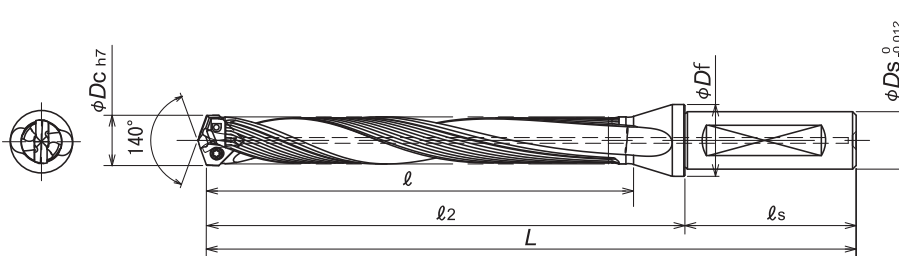

TEZDF-ML
-TYYPPI

Poranvarsi

Nimike	Varasto	DC		Poraussyvyys (mm)						Osat	
		Min.	Max.	ℓ	ℓ2	ℓs	L	Ds	Df	Ruuvi	Avain
TEZD1400S16F-ML	●	13.5	14.5	80	97	48	145	16	20	DSW-2045H	A-07
TEZD1500S20F-ML	●	14.6	15.5	85	103	50	153	20	24.9		
TEZD1600S20F-ML	●	15.6	16.5	91	110	50	160	20	24.9	TSW-2556H	A-08
TEZD1700S20F-ML	●	16.6	17.5	96	117	50	167	20	24.9		
TEZD1800S20F-ML	●	17.6	18.5	102	123	50	173	20	24.9	TSW-2567H	A-08
TEZD1900S25F-ML	●	18.6	19.5	107	130	56	186	25	32		
TEZD2000S25F-ML	●	19.6	20.5	113	137	56	193	25	32	DSW-307H	A-10
TEZD2100S25F-ML	●	20.6	21.5	118	143	56	199	25	32		
TEZD2200S25F-ML	●	21.6	22.5	124	150	56	206	25	32	DSW-309H	A-10
TEZD2300S25F-ML	●	22.6	23.5	129	157	56	213	25	32		
TEZD2400S32F-ML	●	23.6	24.5	135	164	60	224	32	41.9	TSW-3510H	A-15
TEZD2500S32F-ML	●	24.6	25.5	140	170	60	230	32	41.9		
TEZD2600S32F-ML	●	25.6	26.5	146	177	60	237	32	41.9	TSW-3512H	A-15
TEZD2700S32F-ML	●	26.6	27.5	151	184	60	244	32	41.9		
TEZD2800S32F-ML	●	27.6	28.5	157	190	60	250	32	41.9	TSW-3512H	A-15
TEZD2900S32F-ML	●	28.6	29.5	162	197	60	257	32	41.9		
TEZD3000S32F-ML	●	29.6	30.5	168	204	60	264	32	41.9	TSW-3512H	A-15
TEZD3100S32F-ML	●	30.6	31.5	173	210	60	270	32	41.9		
TEZD3200S32F-ML	●	31.6	32.5	179	217	60	277	32	41.9		

Huom! Kaikki pitimet toimitetaan ilman teräpaloja ja avaimia.

Kiinitysruuvi	(N-m)
DSW-2045H	0.9
TSW-2556H	1.2
TSW-2567H	1.2
DSW-307H	2.1
DSW-309H	2.1
TSW-3510H	3.0
TSW-3512H	3.0

TEZDF-XL
-TYYPPI

Poranvarsi